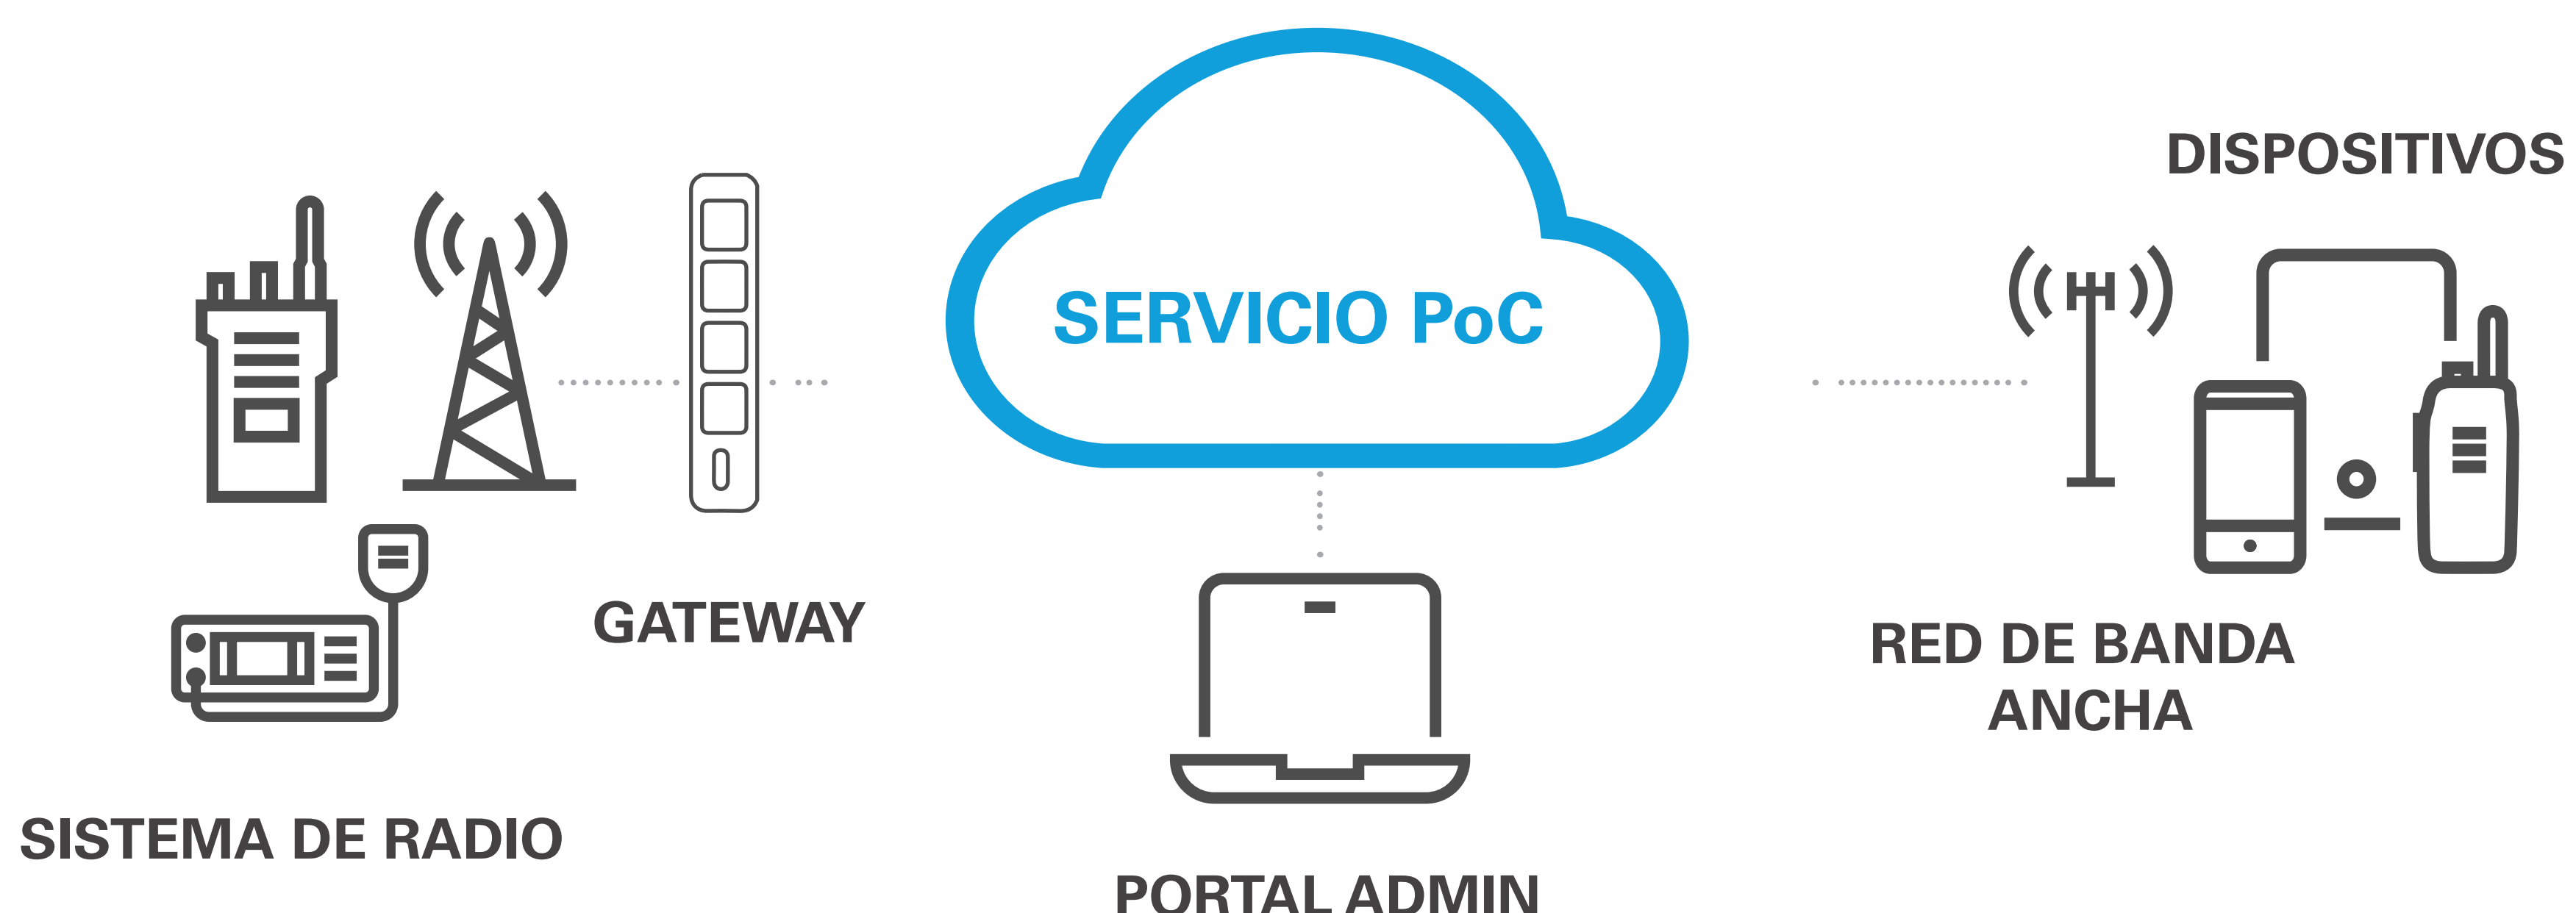

INTEROPERABILIDAD

POTENCIA TUS COMUNICACIONES AL MÁXIMO

Agregando interoperabilidad entre radios convencionales, troncalizadas entre distintas bandas y redes de banda ancha y cualquier marca de radio.

- **CONECTIVIDAD SIN LÍMITES**
  Conecte todo en una plataforma

- **COLABORACIÓN RÁPIDA Y SEGURA**
  Información instantánea y segura